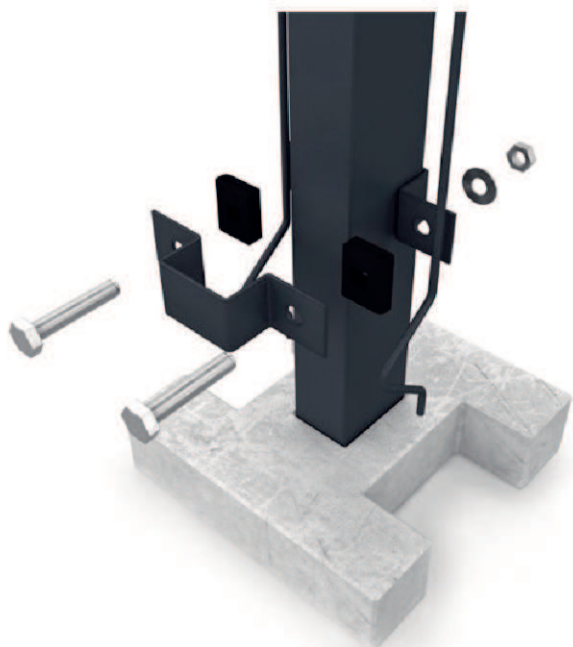

Allegro gwarantuje bezpieczne zakupy
Otrzymasz kupiony przedmiot albo zwrócimy Ci pieniądze. Sprawdź szczegóły.

Opis

detale łączenia paneli i słupków

rys. nr 10

OBEJMY DO MONTAŻU PANELI NA SŁUPKI 60X40

(PRZELOTOWA, POCZĄTKOWA I NAROŻNA). WSZYSTKIE OBEJMY SPRZEDAJEMY W JEDNEJ CENIE.

W zestawie :

- książeczki plastikowe (fi 3mm, fi 4mm, fi 5mm)
- śruby ocynkowane M8x25mm
- nakrętki, podkładki ocynkowane

Dostępne kolory:

- grafit 7016
- złoty 6005
- czarny 9005
- brązowy 8017

Po dokonaniu zakupu proszę podać ilość i rodzaj obejm (NP: 50 OBEJMY PRZELOTOWEJ, 10 OBEJMY NAROŻNEJ, 10 OBEJMY STARTOWEJ), kolor obejm oraz grubość drutu panela (3mm, 4mm, 5mm) aby dopasować odpowiedni rozmiar książeczki plastikowej .

Panel ogrodzeniowy produkowany ze zgrzewanych drutów pionowych oraz poziomych o średnicy 4- 5mm. Dla zachowania sztywnej konstrukcji panel posiada przetłoczenia

System montażu Słupek:

profil zamknięty o przekroju 60 x 40mm Zestaw ogrodzeniowy zawiera: panel+słupek+komplet mocowań