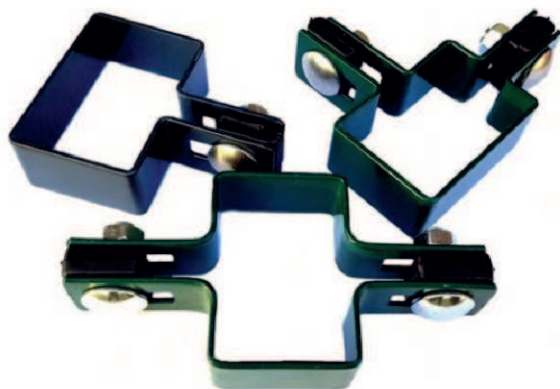

OBEJMA SŁUPKA DO PANELI OGRODZENIOWYCH 60X40

od szczesliwa_7 - 98,9%

2,56 zł SMART

3 osoby kupiły 57 sztuk

Darmowa dostawa Smart! przy zakupach od 40 zł

Dostawa od 6,19 zł
Przewidywana dostawa: pt. 11 wrz. - wt. 15 wrz. w punkcie

Allegro gwarantuje bezpieczne zakupy
Otrzymasz kupiony przedmiot albo zwrócimy Ci pieniądze. Sprawdź szczegóły.

Opis

detale łączenia paneli i słupków

rys. nr 10

OBEJMY DO MONTAŻU PANELI NA SŁUPKI 60X40

(PRZELOTOWA, POCZĄTKOWA I NAROŻNA). WSZYSTKIE OBEJMY SPRZEDAJEMY W JEDNEJ CENIE.

W zestawie :

- książeczki plastikowe (fi 3mm, fi 4mm, fi 5mm)
- śruby ocynkowane M8x25mm
- nakrętki, podkładki ocynkowane

Dostępne kolory:

- grafit 7016
- złoty 6005
- czarny 9005
- brązowy 8017

Po dokonaniu zakupu proszę podać ilość i rodzaj obejm (NP: 50 OBEJMY PRZELOTOWEJ, 10 OBEJMY NAROŻNEJ, 10 OBEJMY STARTOWEJ), kolor obejm oraz grubość drutu panela (3mm, 4mm, 5mm) aby dopasować odpowiedni rozmiar książeczki plastikowej .

Panel ogrodzeniowy produkowany ze zgrzewanych drutów pionowych oraz poziomych o średnicy 4- 5mm. Dla zachowania sztywnej konstrukcji panel posiada przetłoczenia

System montażu Słupek:

profil zamknięty o przekroju 60 x 40mm Zestaw ogrodzeniowy zawiera: panel+słupek+komplet mocowań